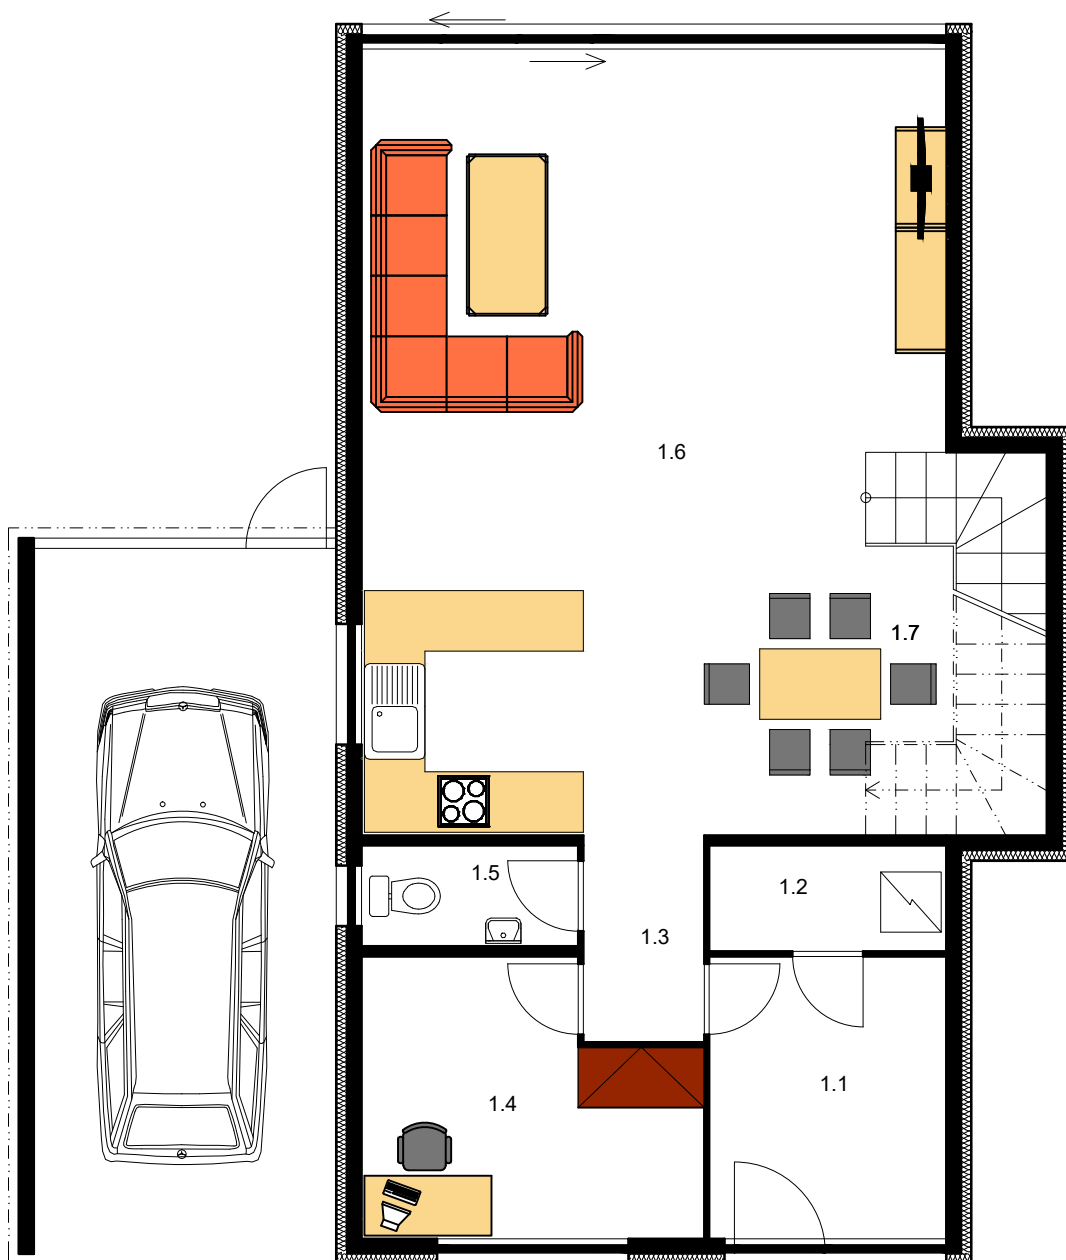

PŮDORYS 1.NP

LEGENDA MÍSTNOSTÍ		
OZNAČENÍ	ÚČEL MÍSTNOSTI	PLOCHA m ²
1.1	Zádvěří	5,86
1.2	Tech. místnost	2,10
1.3	Chodba	2,37
1.4	Pokoj	7,99
1.5	WC	1,99
1.6	Obývací pokoj + kuchyň	39,41
1.7	Schodiště	6,48